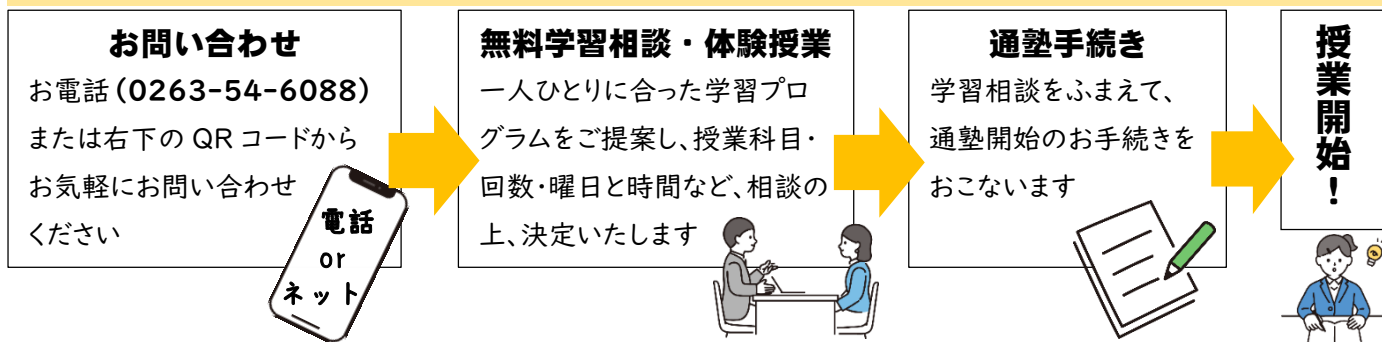

2025年度（予定）個別指導 PASS 塩尻えんぱーく前校 時間割・料金表

学年	コース	教科	曜日・時間帯	授業料(月額)		
				科目数	授業回数	料金
新小4 新小5 新小6	完全個別指導 (マンツーマン指導)	国語 算数 社会 理科	火曜日～金曜日 時間は自由[※]	1教科	60分×週1回	17,500円
					80分×週1回	22,500円
		2教科	60分×週2回	34,000円		
		80分×週2回	44,000円			
NEW! AI個別コース ライト版 個別指導 (タブレット教材)	国語 算数 社会 理科	木 17:00～17:45 または 木 17:55～18:40	1教科	45分×週1回	9,000円	
			2教科	45分×週2回	15,000円	
新中1 新中2 新中3	完全個別指導 (マンツーマン指導)	国語 数学 社会 理科 英語	火曜日～金曜日 時間は自由[※]	1教科	60分×週1回	20,000円
					80分×週1回	25,000円
		2教科	60分×週2回	39,000円		
		80分×週2回	49,000円			
NEW! AI個別コース ライト版 個別指導 (タブレット教材)	国語 数学 社会 理科 英語	火 19:30～21:00 または 水 19:30～21:00	1教科	90分×週1回	13,000円	
			2教科	90分×週2回	23,000円	
新高1 新高2 新高3	完全個別指導 (マンツーマン指導)	数学 英語	火曜日～金曜日 時間は自由[※]	1教科	60分×週1回	22,000円
					80分×週1回	28,000円
		2教科	60分×週2回	43,000円		
		80分×週2回	55,000円			
	NEW! AI個別コース ライト版 個別指導 (タブレット教材)	数学 英語	火 19:30～21:00 または 水 19:30～21:00	1教科	90分×週1回	未定
				2教科	90分×週2回	未定
予習フォロー	英語	水 20:00～21:00	4名限定	60分×週1回	13,000円	

※混み合う時間帯は、お申し込み順となります

【通塾開始までの流れ】

- ■入会金・・・小学生 5,000円 中学生 10,000円 高校生 20,000円
- → **春のW割キャンペーン** 春期講習と同時申込みで入会金無料&春期講習半額!
- ■テキスト代はコースにより異なります。無料学習相談時に相談の上、決定いたします
- ■体調不良・学校行事等で欠席の場合、事前にご連絡いただくと振替授業をおこないます
- ■信学会学力テスト・模試、季節講習は申し込み制です
- ■集団授業と併用の方は、個別・集団それぞれの授業料を毎月10%割引させていただきます

▲WEB 問い合わせ▲